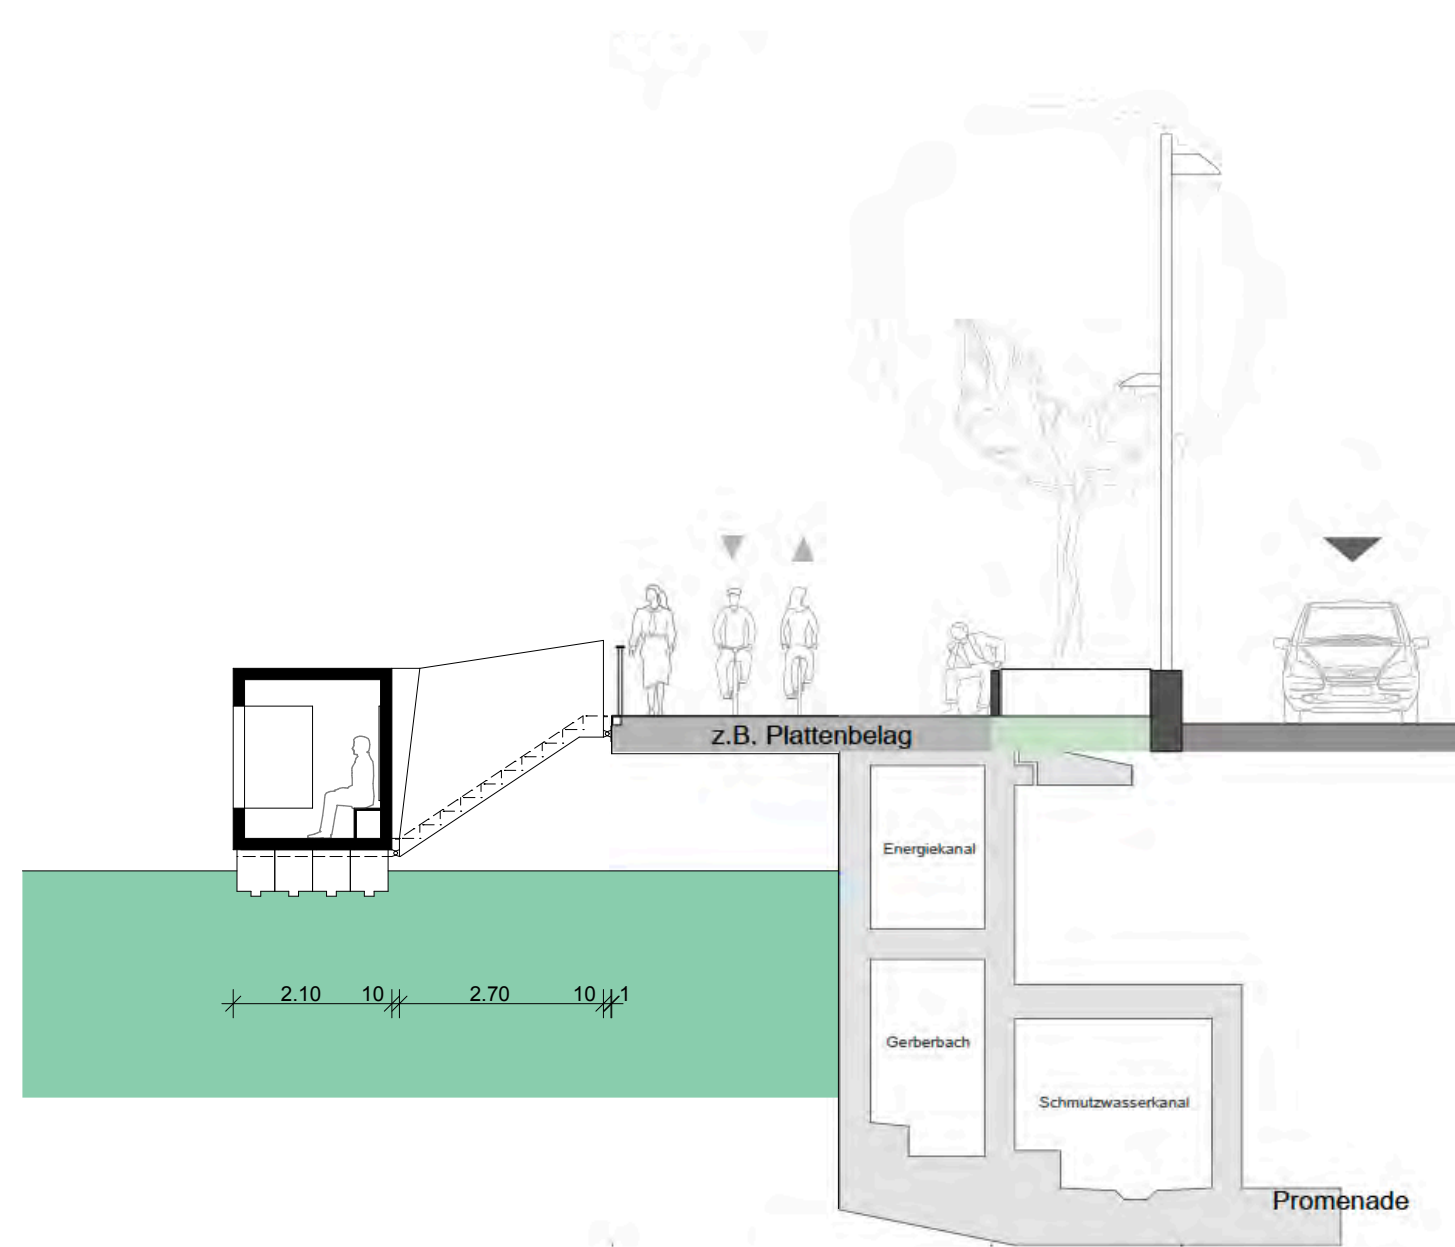

## **SCHARF-Plattform**

**... ein Vehikel zur Wahrnehmung von Aufenthaltsqualität am Schaffhauser Rheinufer**

*SCHARF-internes Konzept-Papier April 2015*

Autor: Roland Hofer, dipl. Arch. BSA/SIA/SWB

Kontakt: Christian Wäckerlin, Präsident Schaffhauser Architektur Forum

scharf Jubiläumsplattform / Situation 1-1000  
RH

scharf Jubiläumsplattform / Grundriss 1-100

RH

scharf Jubiläumsplattform / Schnitt 1-100  
RH