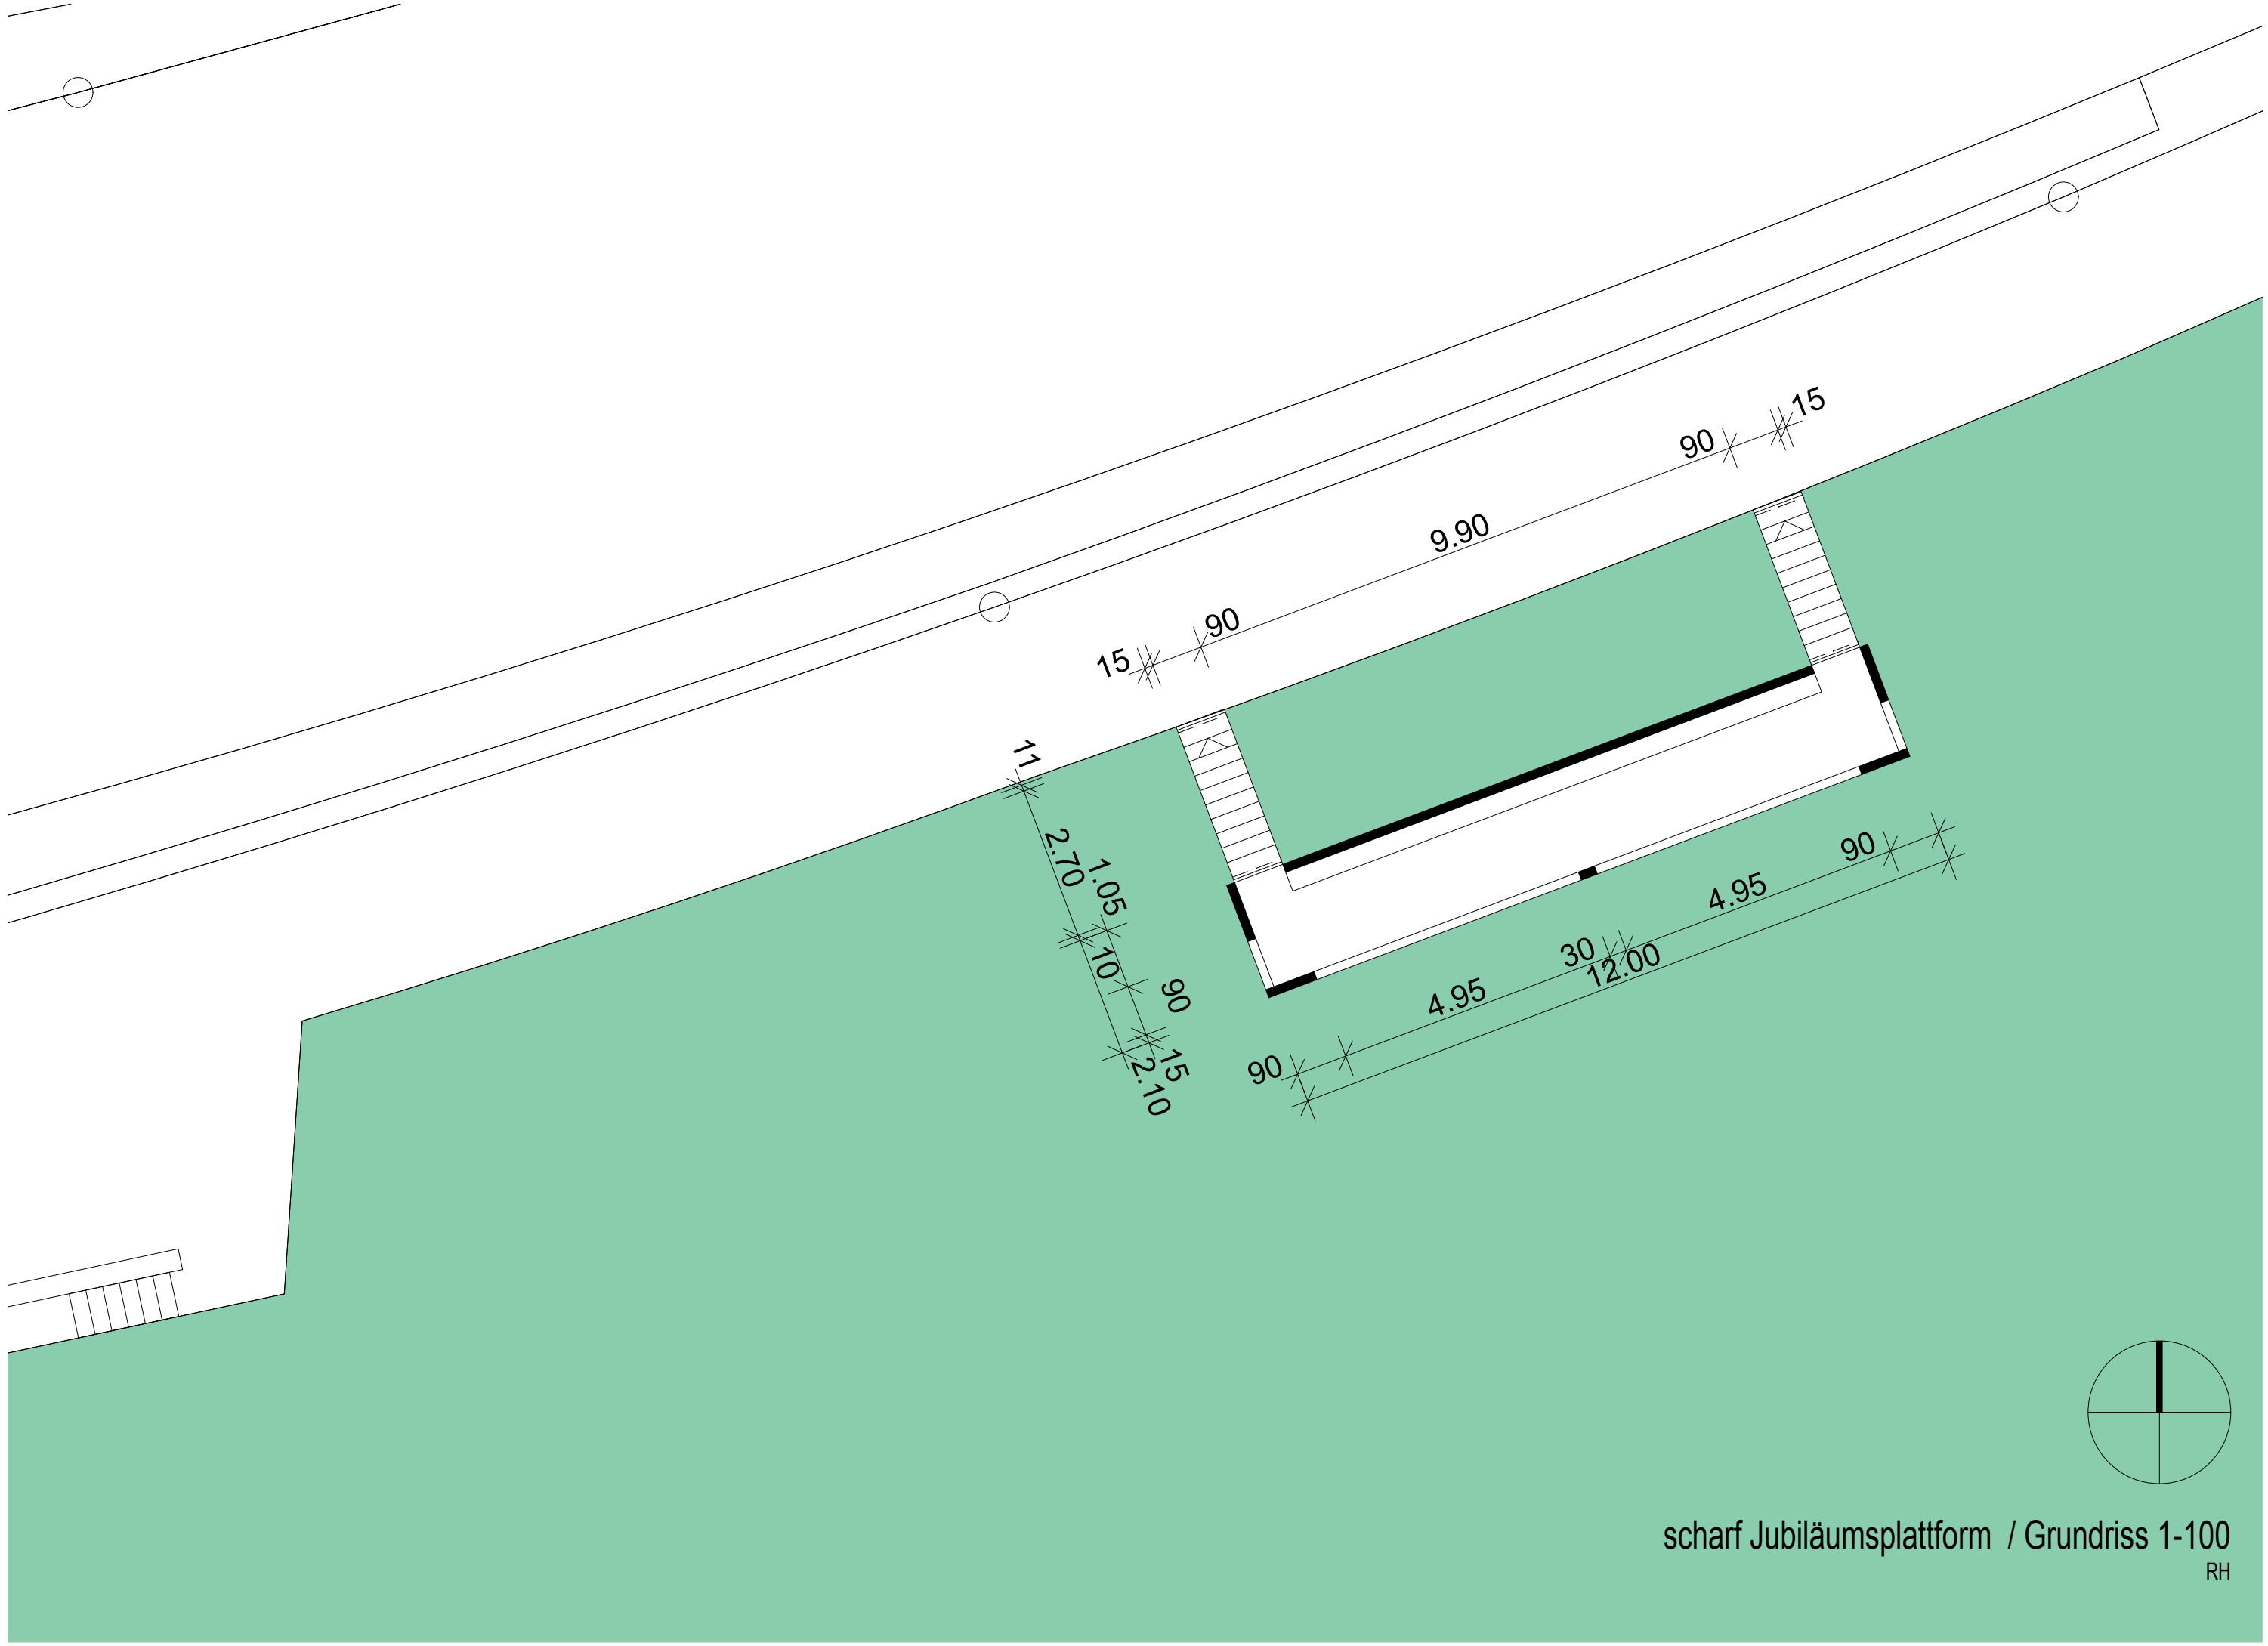

## **SCHARF-Plattform**

**... ein Vehikel zur Wahrnehmung von Aufenthaltsqualität am Schaffhauser Rheinufer**

*SCHARF-internes Konzept-Papier April 2015*

Autor: Roland Hofer, dipl. Arch. BSA/SIA/SWB

Kontakt: Christian Wäckerlin, Präsident Schaffhauser Architektur Forum

scharf Jubiläumsplattform / Situation 1-1000  
RH

scharf Jubiläumsplattform / Grundriss 1-100

RH

scharf Jubiläumsplattform / Schnitt 1-100  
RH