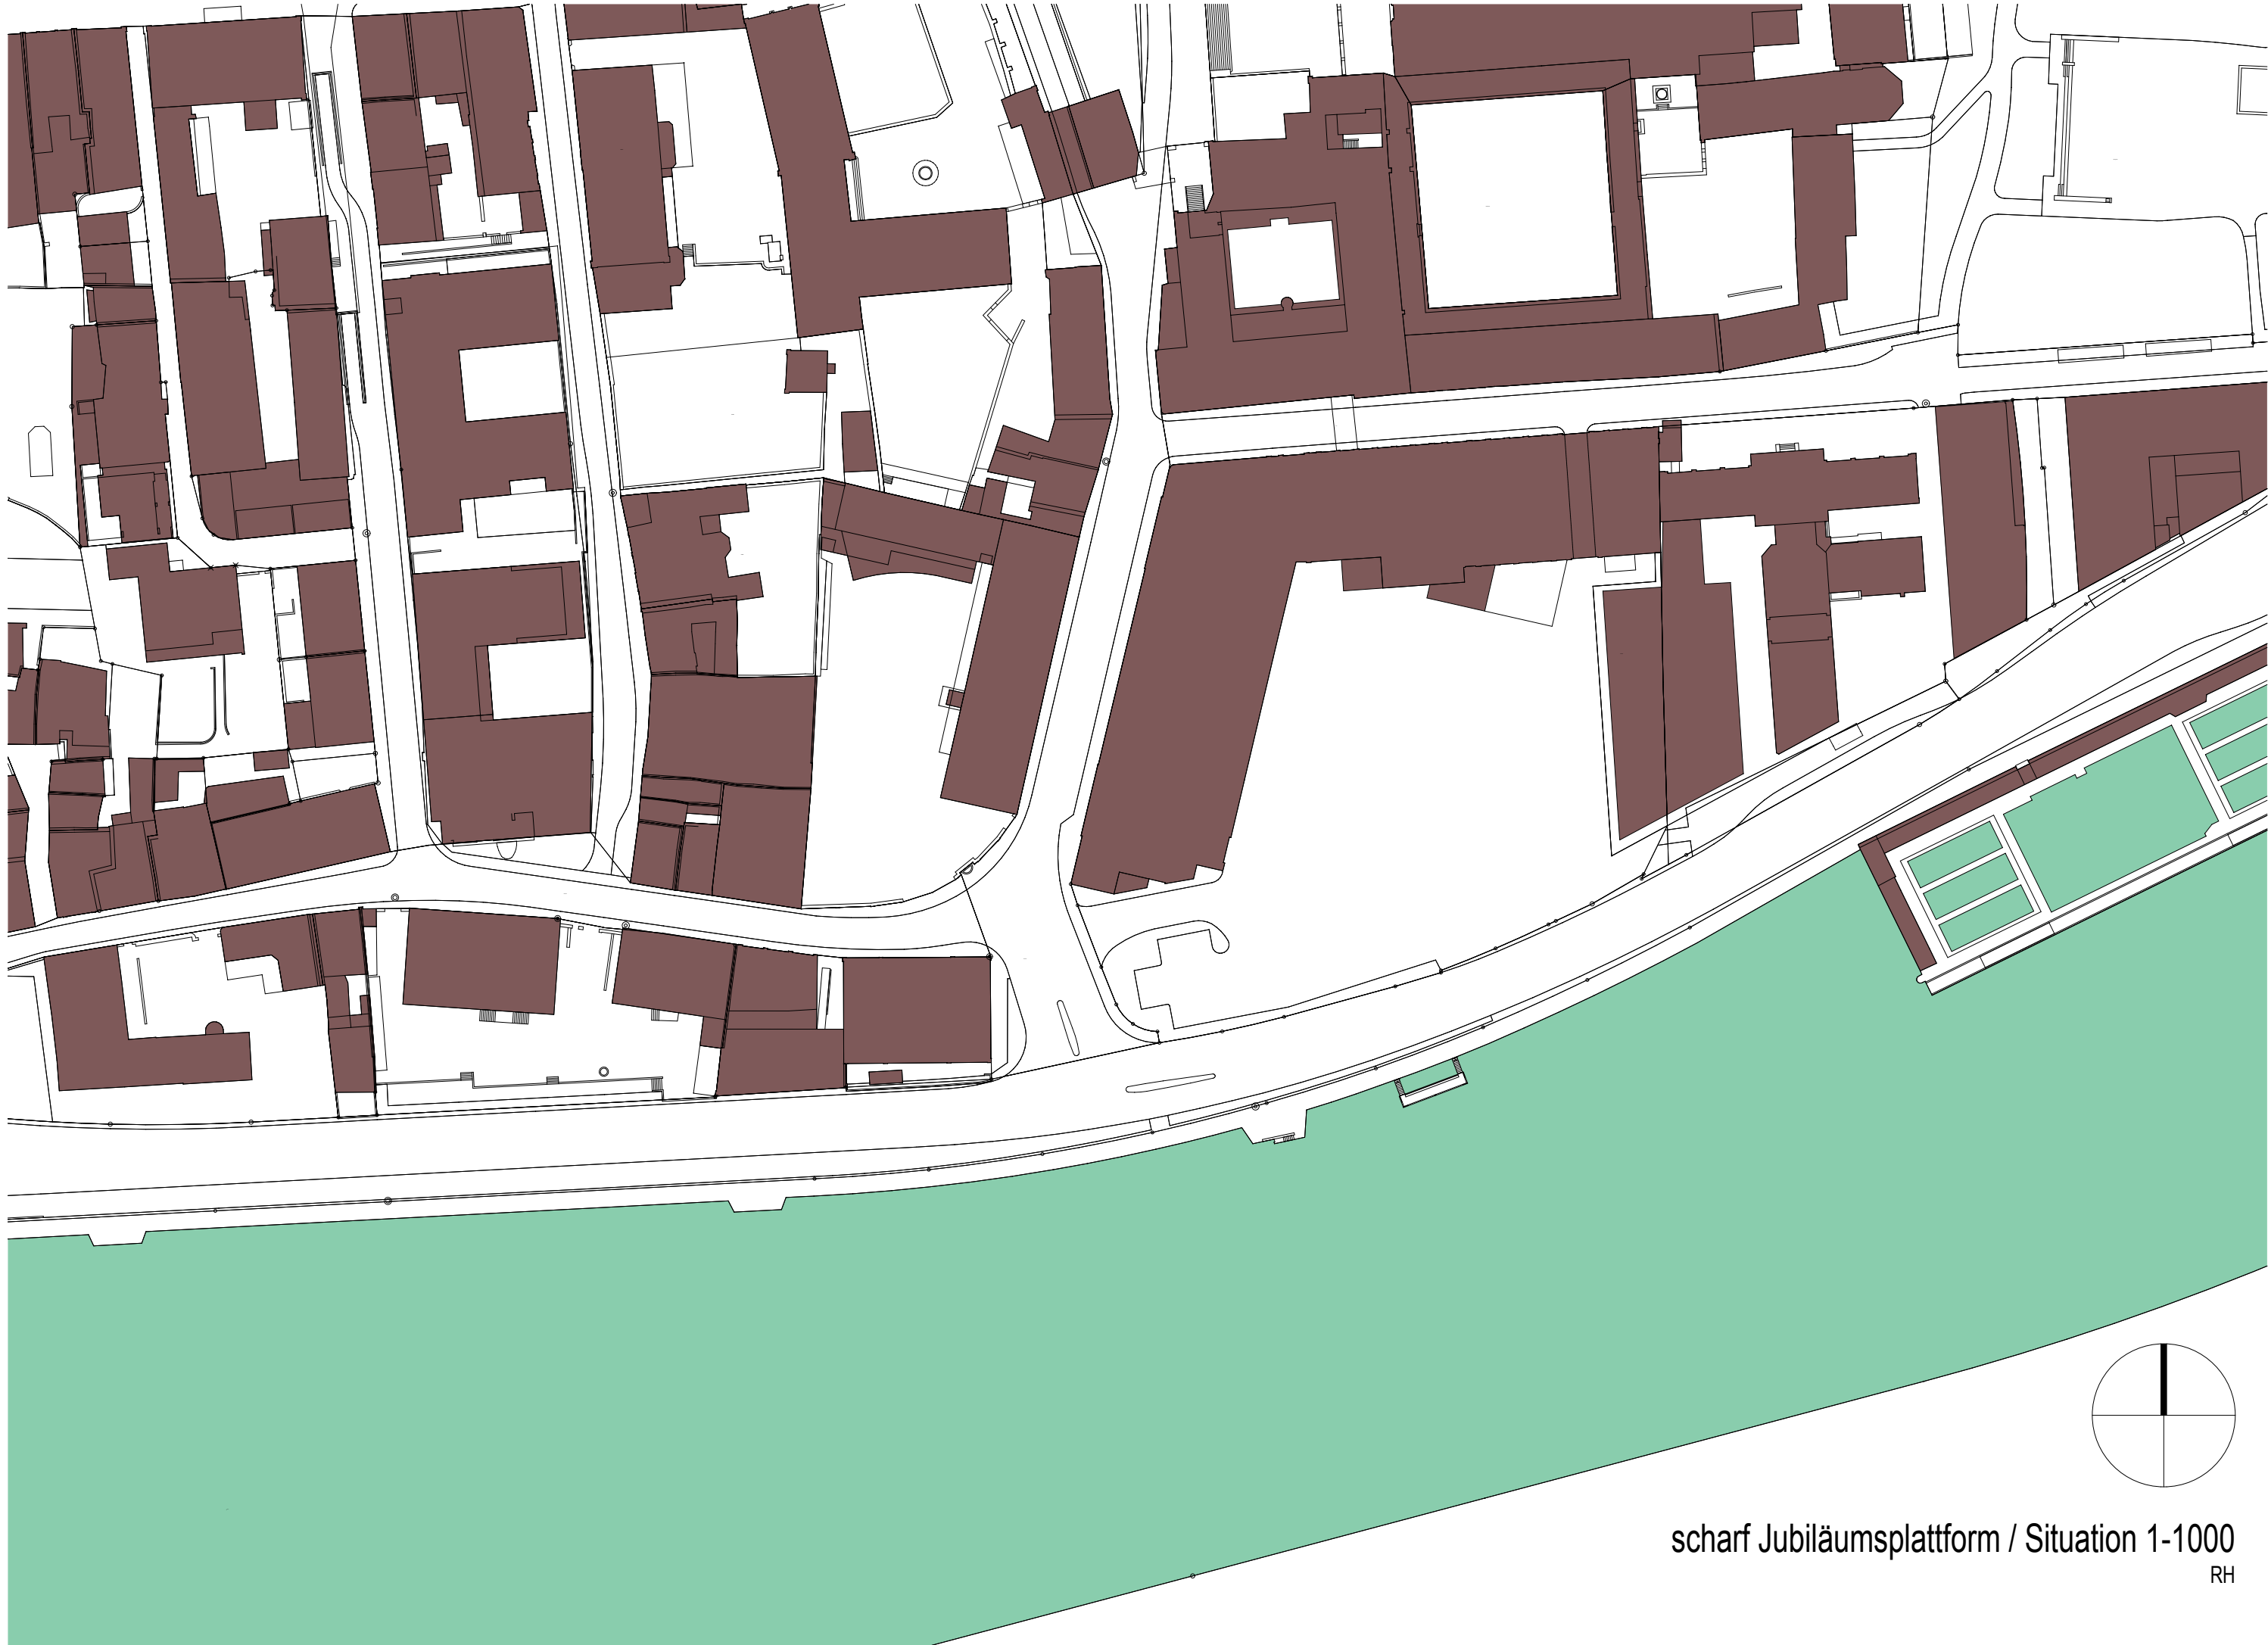

## **SCHARF-Plattform**

**... ein Vehikel zur Wahrnehmung von Aufenthaltsqualität am Schaffhauser Rheinufer**

*SCHARF-internes Konzept-Papier April 2015*

Autor: Roland Hofer, dipl. Arch. BSA/SIA/SWB

Kontakt: Christian Wäckerlin, Präsident Schaffhauser Architektur Forum

scharf Jubiläumsplattform / Situation 1-1000  
RH

scharf Jubiläumsplattform / Grundriss 1-100

RH

scharf Jubiläumsplattform / Schnitt 1-100  
RH