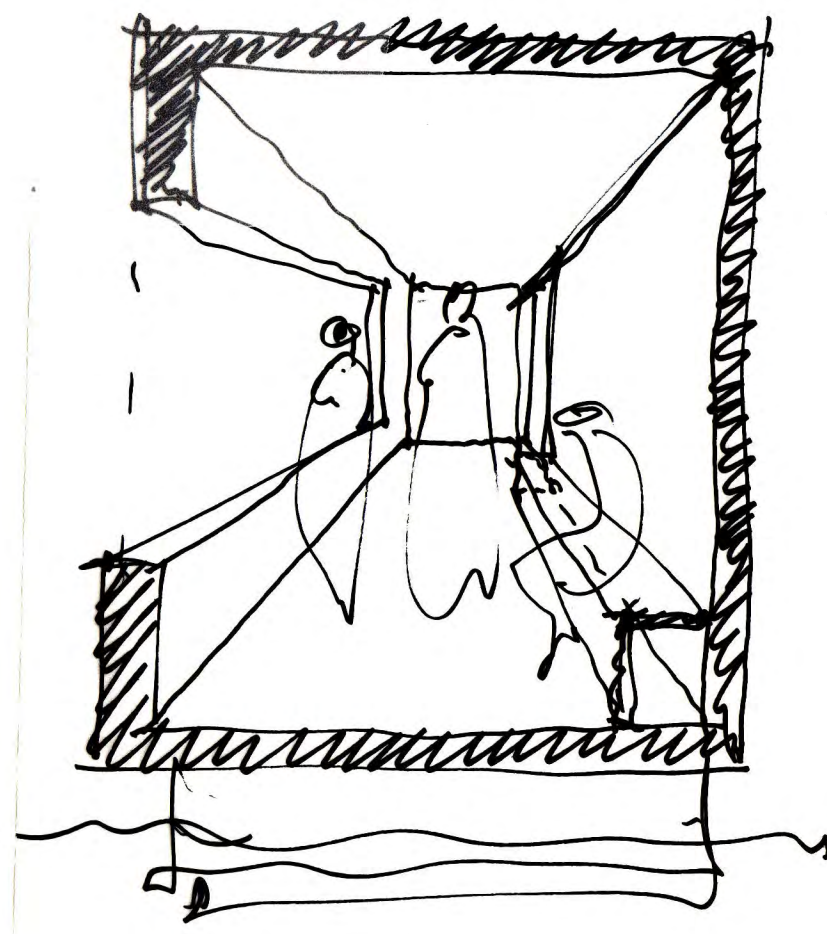

## **SCHARF-Plattform**

**... ein Vehikel zur Wahrnehmung von Aufenthaltsqualität am Schaffhauser Rheinufer**

*SCHARF-internes Konzept-Papier April 2015*

Autor: Roland Hofer, dipl. Arch. BSA/SIA/SWB

Kontakt: Christian Wäckerlin, Präsident Schaffhauser Architektur Forum

scharf Jubiläumsplattform / Situation 1-1000  
RH

scharf Jubiläumsplattform / Grundriss 1-100

RH

scharf Jubiläumsplattform / Schnitt 1-100  
RH