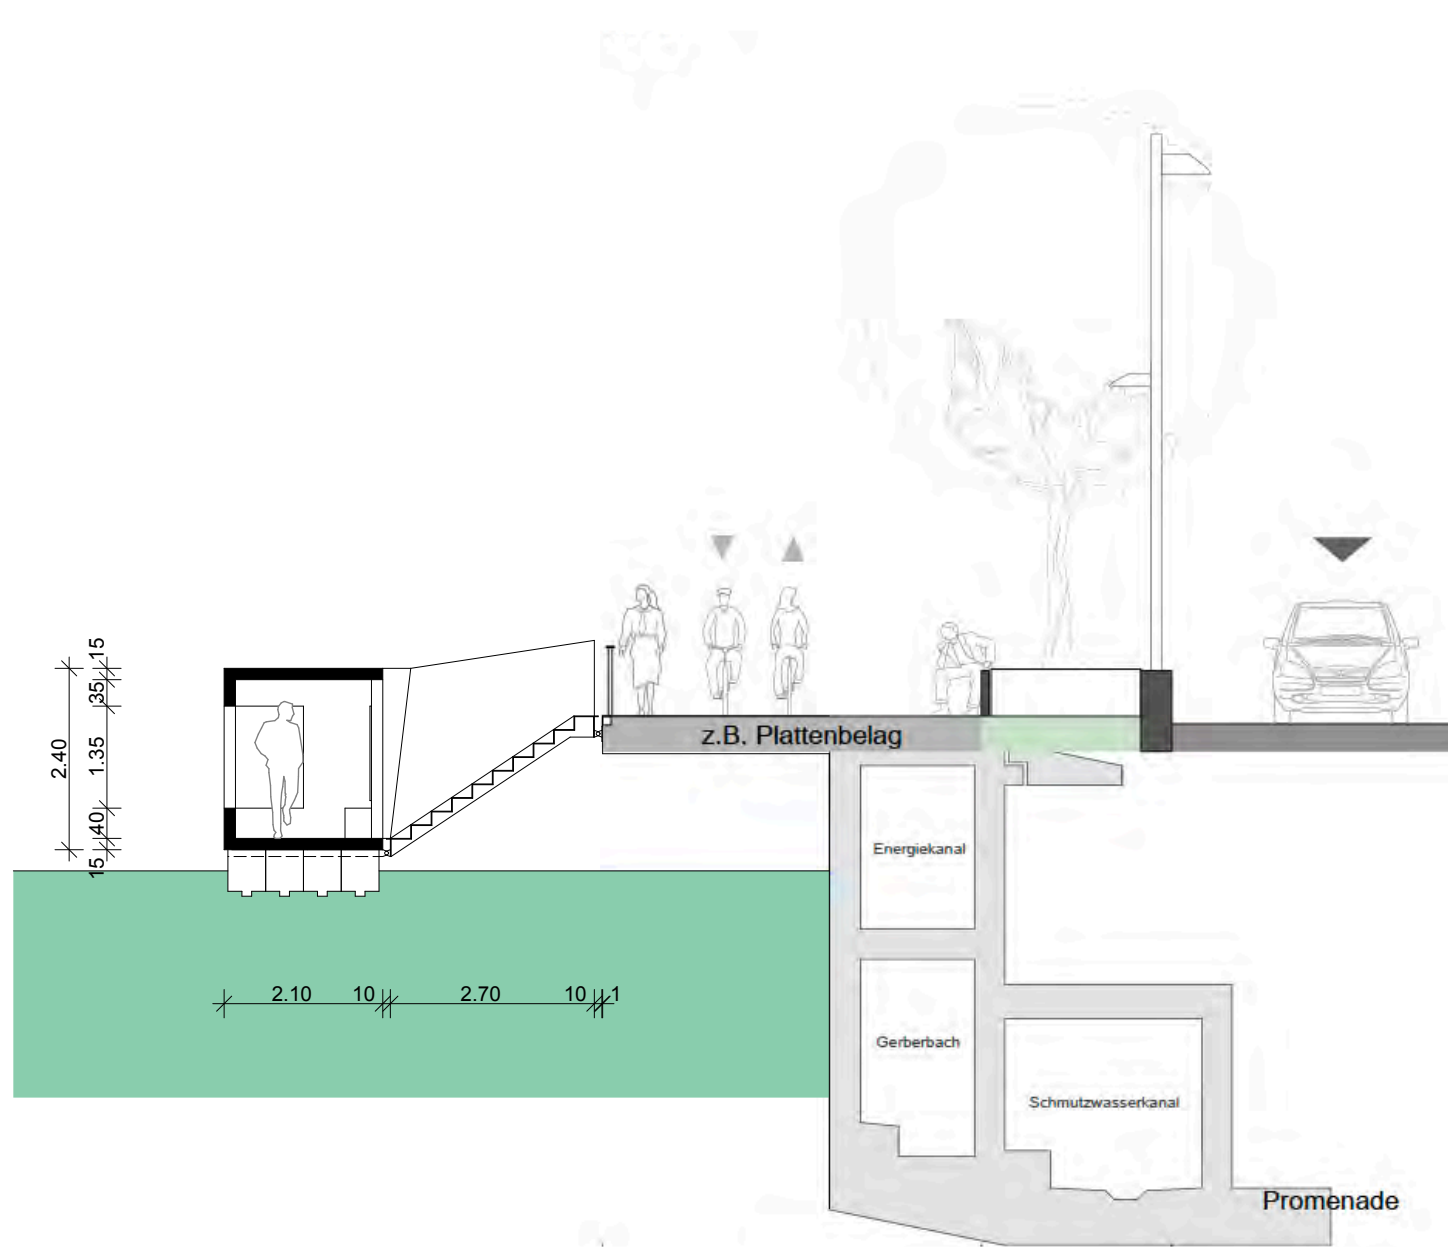

## **SCHARF-Plattform**

**... ein Vehikel zur Wahrnehmung von Aufenthaltsqualität am Schaffhauser Rheinufer**

*SCHARF-internes Konzept-Papier April 2015*

Autor: Roland Hofer, dipl. Arch. BSA/SIA/SWB

Kontakt: Christian Wäckerlin, Präsident Schaffhauser Architektur Forum

scharf Jubiläumsplattform / Situation 1-1000  
RH

scharf Jubiläumsplattform / Grundriss 1-100

RH

scharf Jubiläumsplattform / Schnitt 1-100  
RH