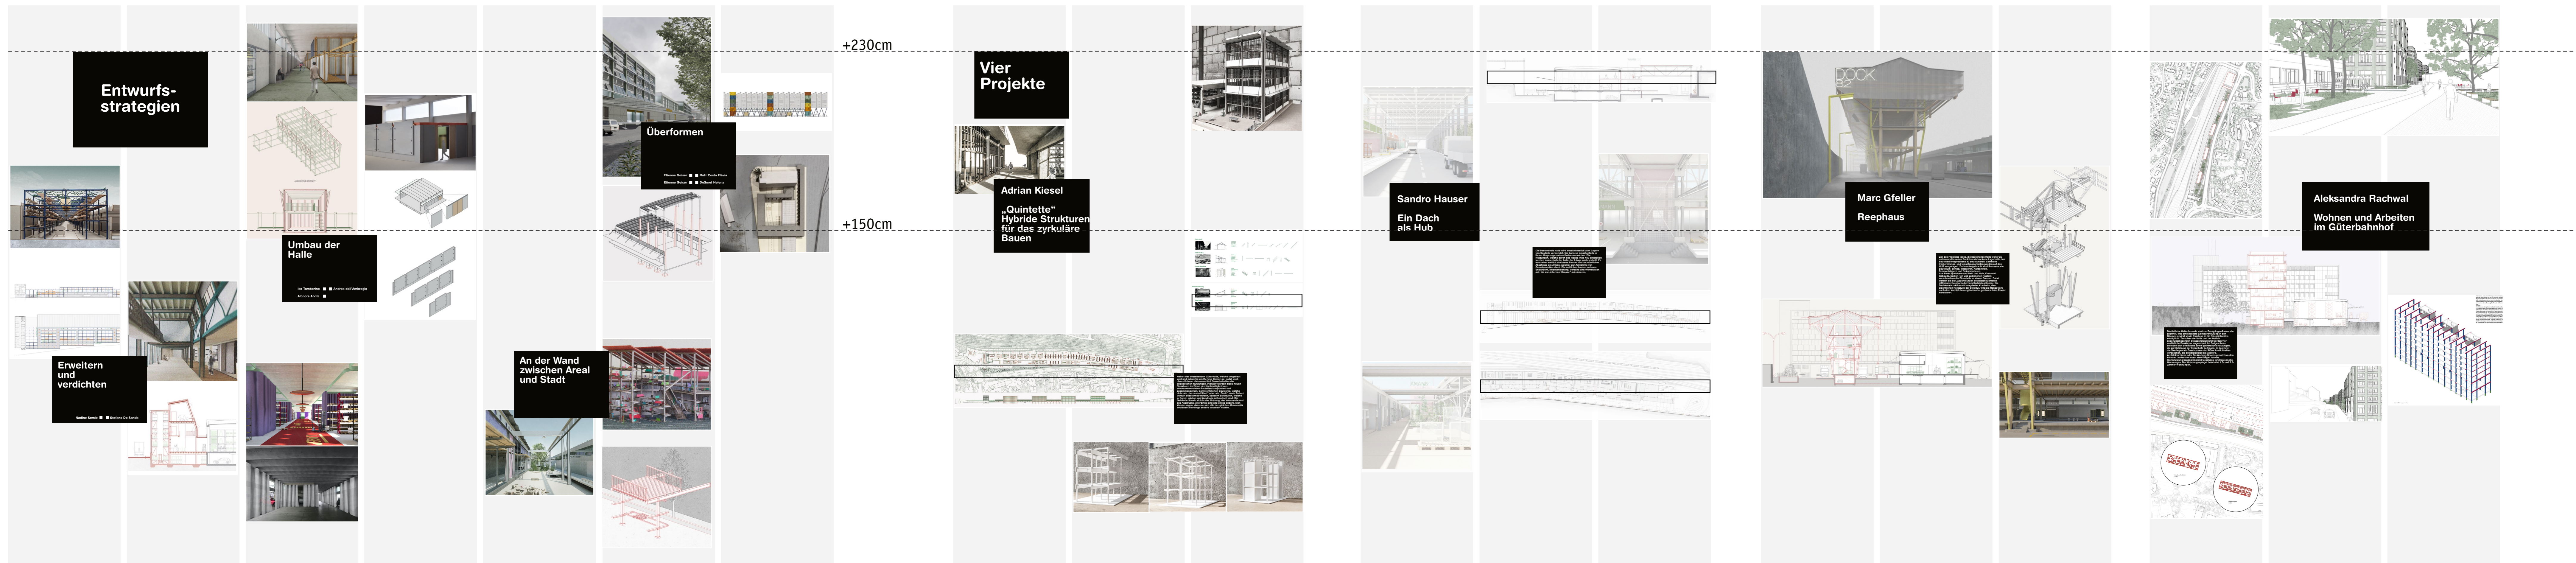

Tafel Einfahrt

1 Einleitung

2 Der Ort

3 Aufgabstellung

4 SH Transformieren

Ein Re-Use Hub für Bauteile in Schaffhausen. Ausstellungslayout, Mockup M 1:10 ZHAW, Masterstudio IKE HS 2021

5 Strategien

4 Projekte

4.1

4.2

4.3

4.4

Ein Text-tag mit Eigenchaften Projekte

Ein Text-tag mit Eigenchaften Projekte

Ein Text-tag mit Eigenchaften Projekte

Ein Text-tag mit Eigenchaften Projekte